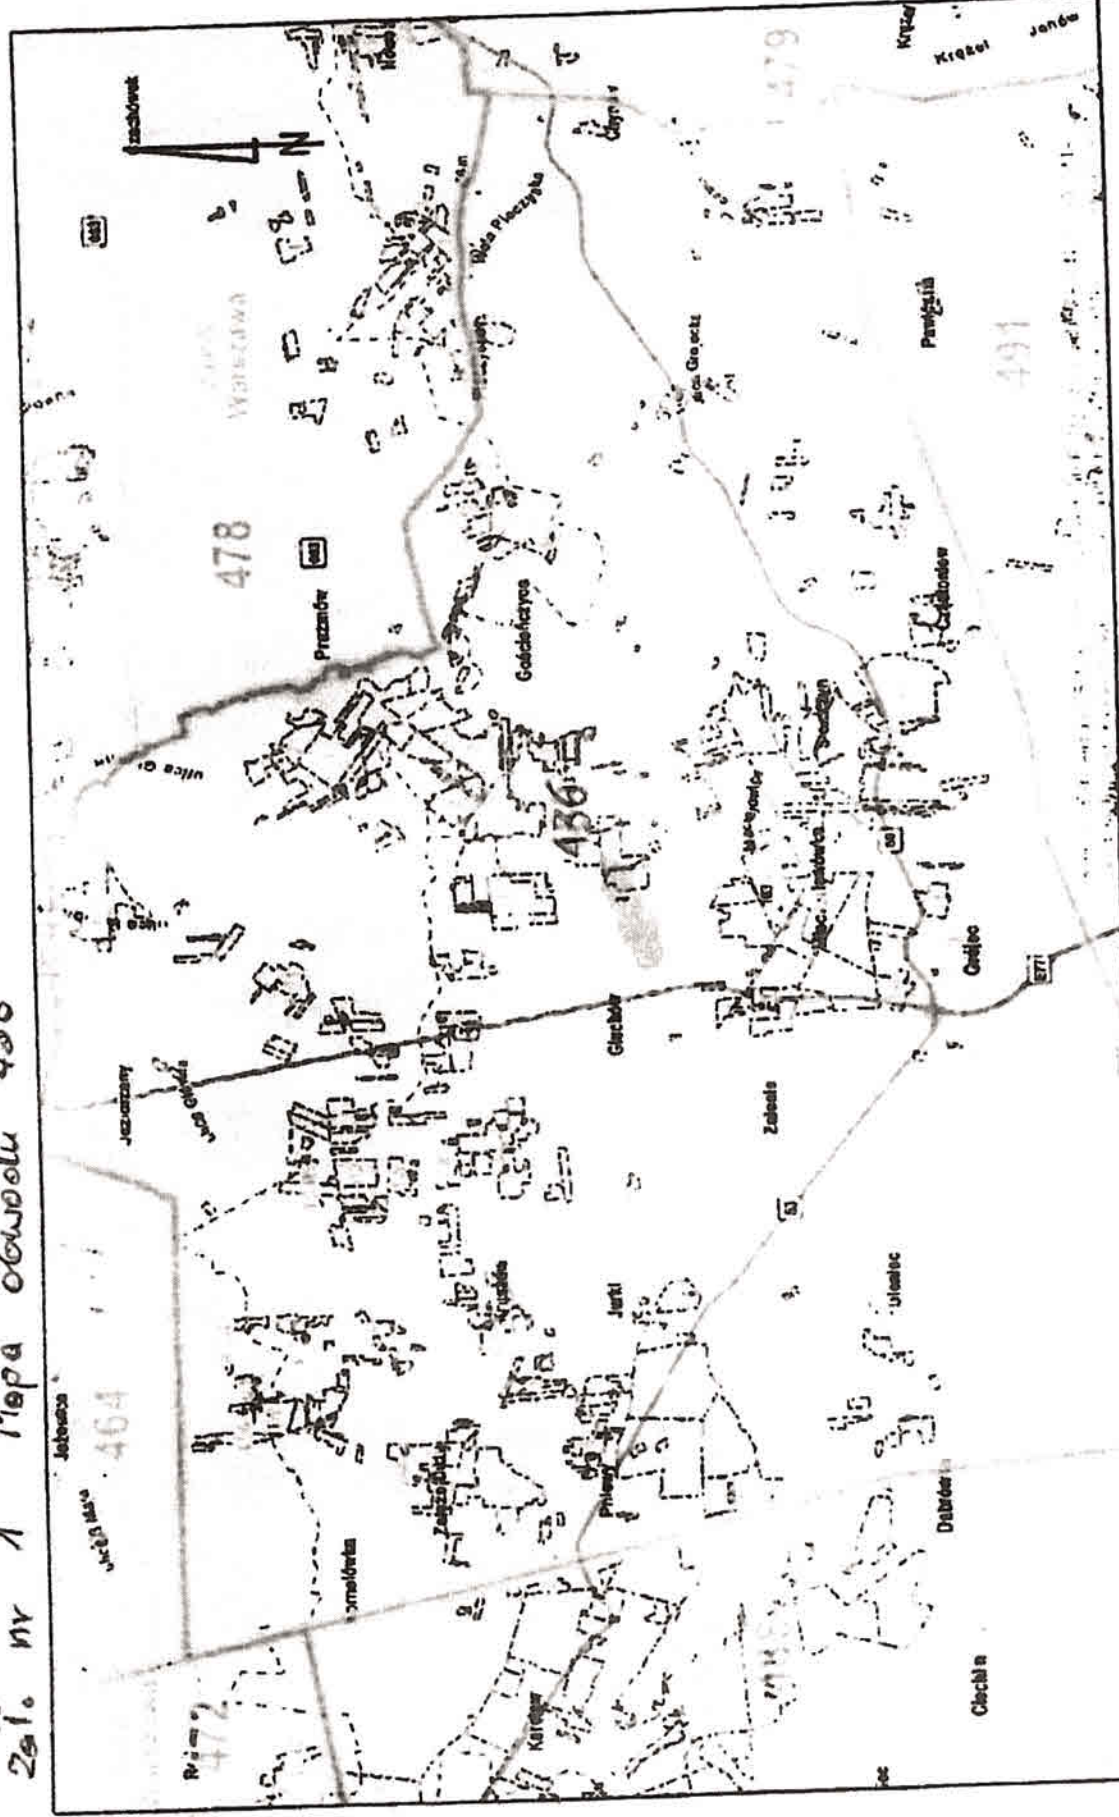

Koło Łowieckie  
„DZIK” Gościeńczyce  
Gościeńczyce 20  
05-600 Grójec

Gościeńczyce 19.08.2022r.

PLAN POLOWAŃ  
sezon 2022/23

L.p.	Data polowania	Godz. rozp. i zakończenia	Miejsce polowania
1	04.09.2022r	7:00-12:00	Obwód 436
2	30.10.2022r	8:00-15:00	Obwód 436
3	20.11.2022r	8:00-15:00	Obwód 436
4	04.12.2022r	8:00-15:00	Obwód 436
5	18.12.2022r	8:00-15:00	Obwód 436
6	08.01.2023r	8:00-15:00	Obwód 436
7	22.01.2023r	8:00-15:00	Obwód 436

Zał. nr 1 mapa obwodu 436

Zař. nr 1 Mapa obvodu 436

MAPA OBSZARÓW LEŚNYCH

Data z roku 2019 03 10

Mapa z numerem 436, Mapa z numerem 436

Mapa z numerem 436